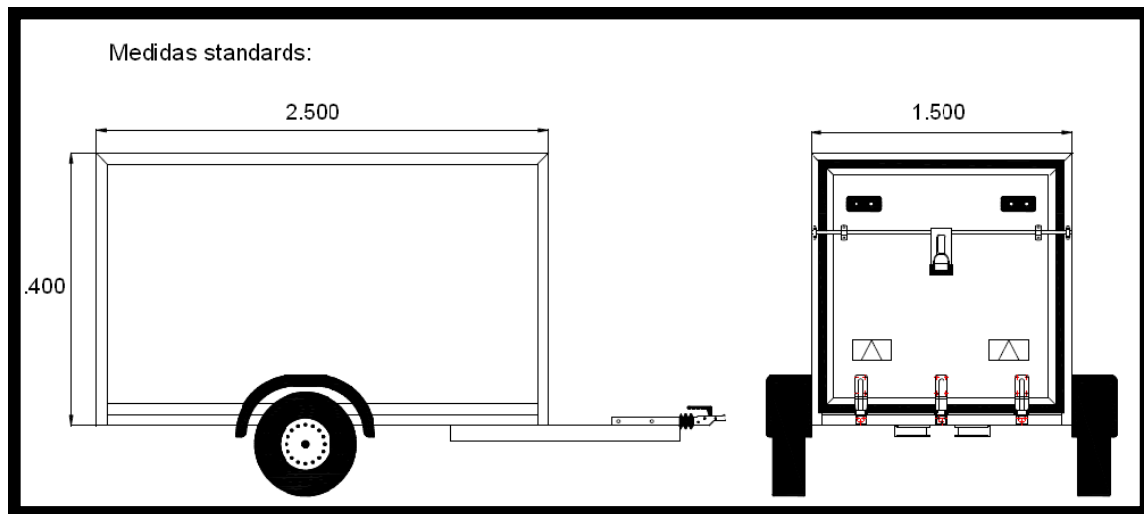

TARIFA DE PRECIOS

EQUIPAMIENTO DE SERIE:

- -Lanza en forma de uve (antivuelco)
- -Eje 500 Kg provisto barra de torsión.
- -Ruedas grandes 155/7013”.
- -Rueda de recambio.
- -Rueda jockey
- -Carrocería de aluminio.
- -Cerradura de seguridad.
- -Puerta trasera (tipo rampa).
- -Piso (suelo) tablero finlandés.
- -Amarres interiores (cargas)

Precio standard

2.800 €

(I.V.A no incluido)

ACCESORIOS EXTRAS

Eje 750kgs con freno de inercia y estacionamiento.....	397 €
2 amortiguadores de suspensión (900 Kg).....	144.24 €
Ruedas grandes de 175/70/13”	135.45 €
1 pata trasera con manivela.....	107 €
Amarres escamoteables suelo.....	81.57 €
1 estabilizador conducción AKS 3.004.....	275.66 €
1 carcasa antirrobo AKS 3.004.....	102.48 €
Puerta trasera (efecto libro).....	218 €
Suelo de rampa en aluminio antideslizante.....	125 €